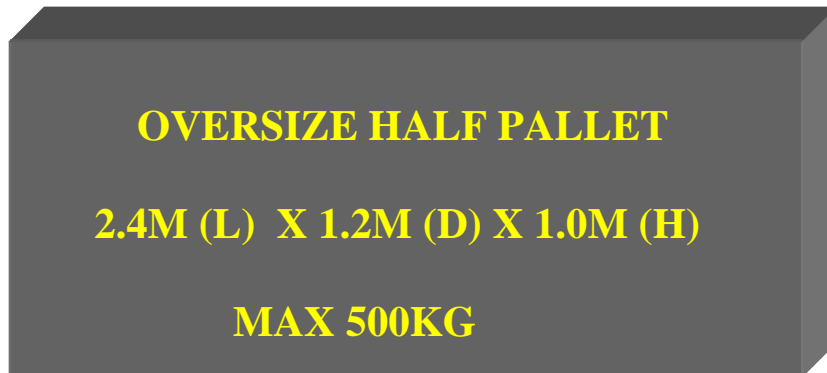

HALCION PALLET DIMENSIONS

QUARTER PLT
(1.2M X 1.2M BASE)

0.6M HIGH
MAX 250KG

HALF PLT
(1.2M X 1.2M BASE)

1.0M HIGH
MAX 500KG

FULL PLT
(1.2M X 1.2M BASE)

2.0M HIGH
MAX 1250KG

OVERSIZE HALF PALLET
2.4M (L) X 1.2M (D) X 1.0M (H)
MAX 500KG

OVERSIZE FULL PALLET
2.4M (L) X 1.2M (D) X 2.0M (H)
MAX 1500KG