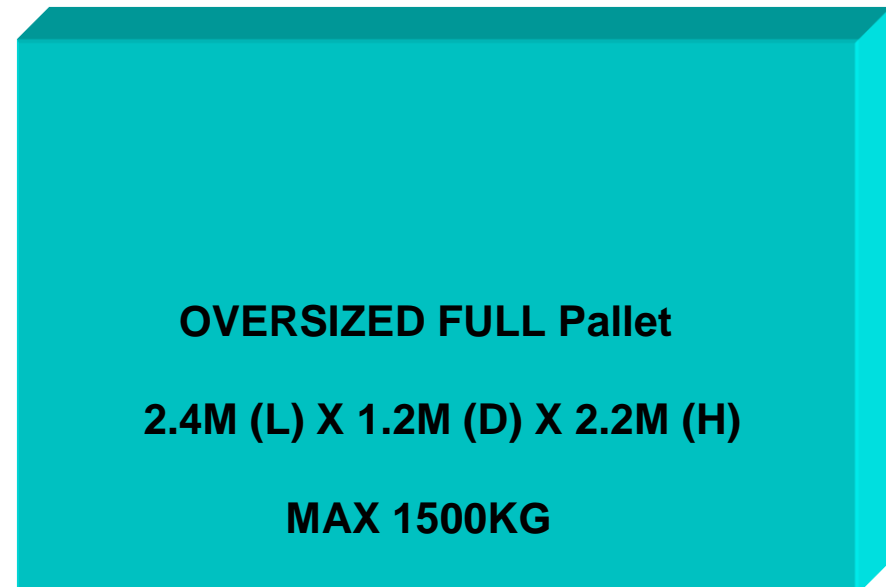

HALCION EXPRESS - Pallet Dimensions & Weights Guide

**0.6M (2ft) HIGH
MAX 250KG**

**QUARTER Pallet
(1.2M X 1.2M BASE)**

**1.0M (3ft) HIGH
MAX 500KG**

**HALF Pallet
(1.2M X 1.2M BASE)**

**2.2M (7ft) HIGH
MAX 1250KG**

**FULL Pallet
(1.2M X 1.2M BASE)**

**OVERSIZED HALF Pallet
2.4M (L) X 1.2M (D) X 1.0M (H)
MAX 500KG**

**OVERSIZED FULL Pallet
2.4M (L) X 1.2M (D) X 2.2M (H)
MAX 1500KG**